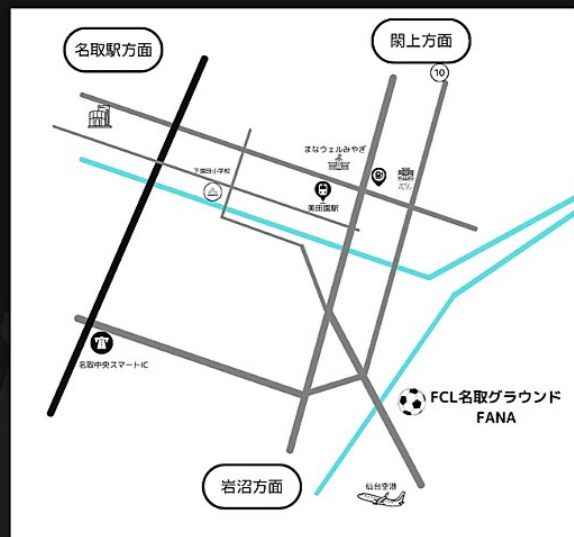

リアンリール LIENRIRE サッカースクール SOCCER SCHOOL

プレイの中で判断力を鍛えよう!

コントロールをするのはコーチではなくアプリ

東北初!

認知・判断・実行を鍛える! コントロールをするのはコーチではなくアプリ

PLAY CHANGERを導入!

スクール生募集10名!

無料体験会開催!

4/6 (月) ・ 10 (金)

会場 : FCL名取グラウンド
住所 : 名取市下増田東71
時間 : 17時30分~18時30分
開催日 : 毎週月曜日・金曜日
対象 : 小学4年生~6年生

入会特典

4月10日(金)までにご入会で!

入会金	6600円	→	0円
年会費	6600円	→	0円
初月月謝	6600円	→	0円

※4月分月謝

体験申込フォーム

Football Club
LIENRIRE